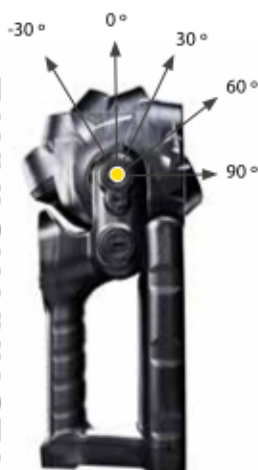

ADALIT

PROFESSIONAL SAFETY TORCHES

L-5000

Torcia a mano ricaricabile per uso professionale

E' la lampada più leggera, intelligente e luminosa presente sul mercato. Con la sua testina rotante, il "display" digitale e una nuova ottica è idonea al lavoro nelle condizioni più estreme.

Grado di protezione: IP66

Peso: 1,1 Kg

Misure (LxWxH): 260 x 110 x 110 mm

Specchio ottico: 7 LED (1 x 3W fascio di luce concentrato / 2 x luce di emergenza / 2 x luce blu con funzione stroboscopica / 2 x luce posteriore rossa di localizzazione)

Testina rotante: -30° / 0° / 30° / 60° / 90°

Sorgente luminosa: 160.000 cd / 800 lm

Interruttori: 2 pulsanti grandi di materiali ergonomico per garantire una pressione semplice

Principale: On/Off e impostazione luce. Luce posteriore On
Ausiliaria: Modalità luce diffusa o funzione Stroboscopica

Batteria: Li-ion | Voltaggio: 3,7 V. | 10.000 mAh

Accessori: Cinghia per la spalla (inclusa) - Calamita (opzionale)

Caricatore: DC: 12 V. / 24 V. | AC: 100/240 V. 50/60 Hz

TESTINA ROTANTE

www.adalit.com

Distribuzione:
ITAL-CER S.r.l.
Via Aurelia 150, 17047 Vado Ligure SV, ITALY
tel: +39 019882140 cell: +39 3331914743
email: info@ital-cer.com
PEC: italcersrl@legalmail.it
internet: www.ital-cer.com
P.IVA: 06987680151 Codice SDI: X2PH38J